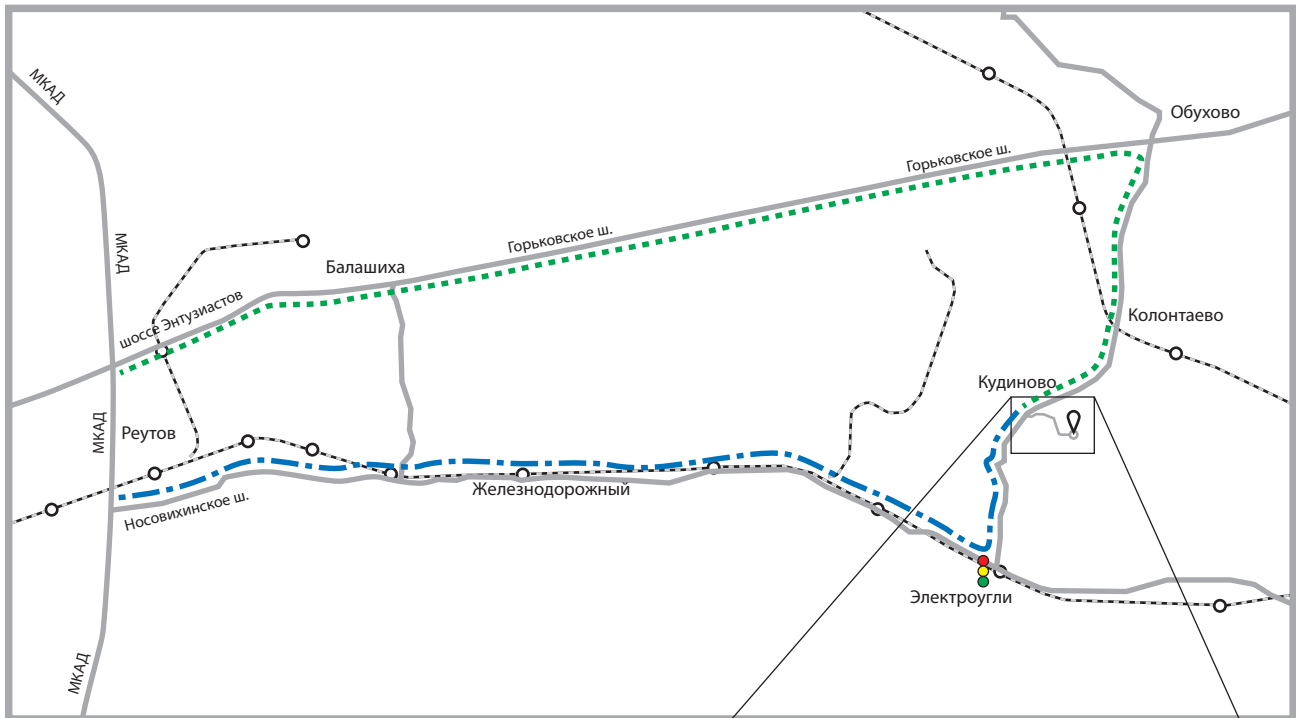

СХЕМА ПРОЕЗДА на склад ООО «РусТА» в селе Кудиново

142435, Московская область, Ногинский район,
село Кудиново, ул. Центральная, д. 23

Номер контактного телефона:

+7-968-708-34-26

МАРШРУТ №1: (green dotted line)

МКАД → шоссе Энтузиастов → г. Балашиха → Горьковское шоссе → пос. Обухово → поворот направо после указателя «г. Электроугли» → Кудиновское шоссе → деревня Колонтаево → село Кудиново → слева аптека → поворот налево после указателя «Кудиновский мясной комбинат» → синий металлический забор с вывеской «Автостоянка 24 часа» → поворот направо → прямо → коричневые ворота

МАРШРУТ №2: - - - - - (blue dashed line)

МКАД → Носовихинское шоссе → г. Железнодорожный → г. Электроугли → светофор → поворот направо после указателя «Обухово» → село Кудиново → поворот направо после АЗС «Лукойл» → синий металлический забор с вывеской «Автостоянка 24 часа» → поворот направо → прямо → коричневые ворота